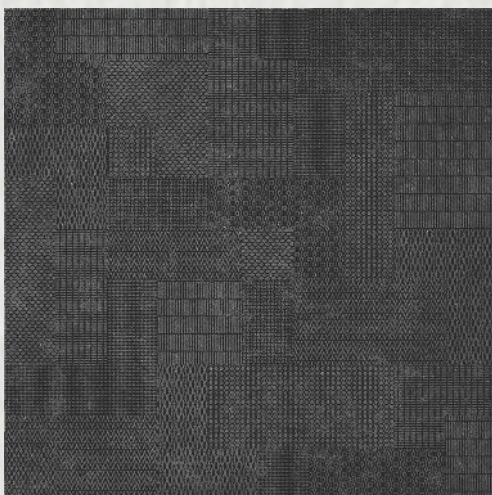

# TRAME

TRAME 1 - AVORIO 120X120  
PEI 4 / R 10

TRAME 1 - AVORIO 60X120  
PEI 4 / R 10

TRAME 2 - GRIGIO 120X120  
PEI 4 / R 9

TRAME 2 - GRIGIO 60X120  
PEI 4 / R 9

TRAME 3 - ANTRACITE 120X120  
PEI 4 / R 9

TRAME 3 - ANTRACITE 60X120  
PEI 4 / R 9

Collezione di piastrelle da pavimento e rivestimento in gres porcellanato colorato in massa (full body), rettificato monocalibro. Formato 60x120 e 120x120 cm, spessore 6 mm, finitura materica opaca disponibile in tre colori.