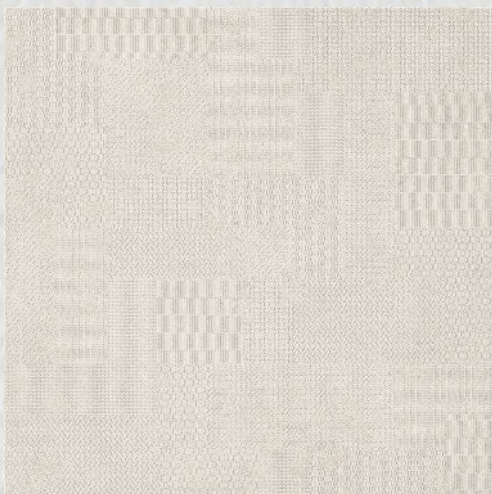

TRAME

TRAME 1 - AVORIO 120X120
PEI 4 / R 10