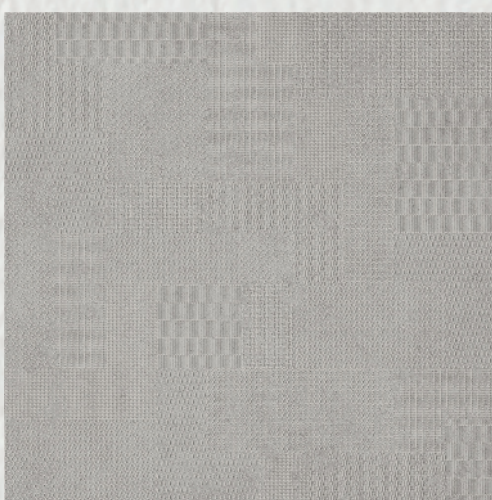

TRAME 2 - GRIGIO 120X120
PEI 4 / R 9