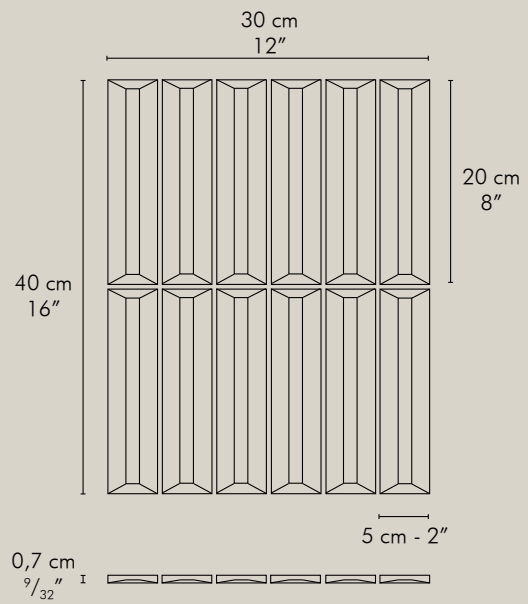

CUSTOM
CONCAVO (B)