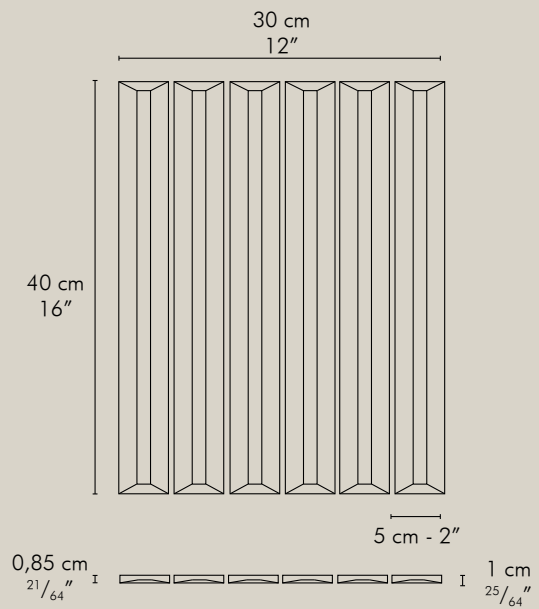

CUSTOM
CONCAVO (B)