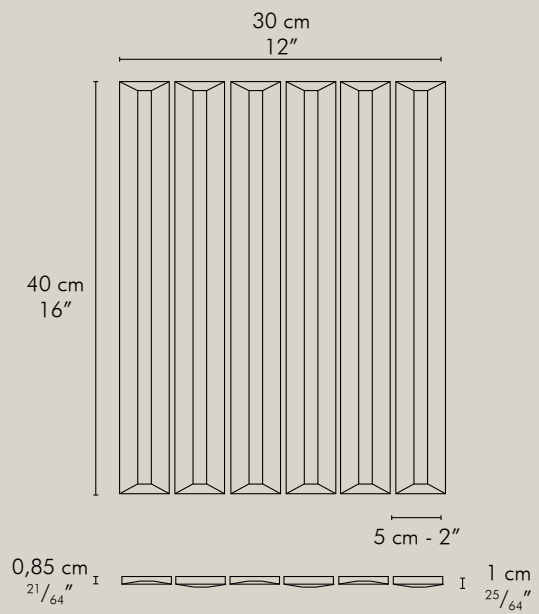

CUSTOM
CONCAVO/CONVESSO (D)