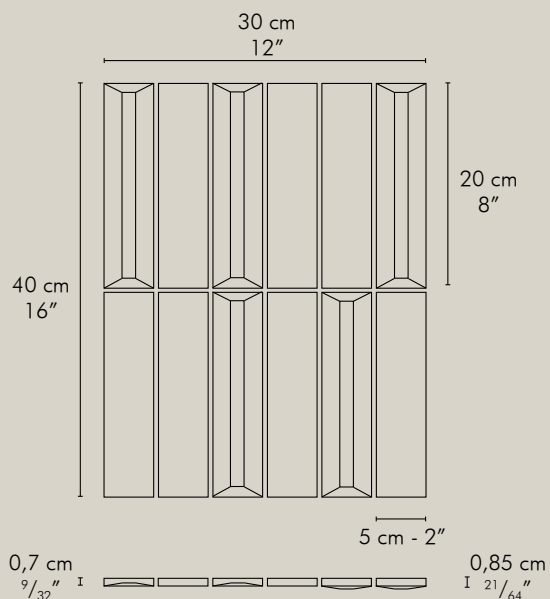

La sua disposizione randomica su rete è in grado di riflettere la luce in modi sempre diversi, conferendo un continuo "movimento" alle pareti su cui è posata.

Flauti include due listelli tridimensionali e un listello flat, disponibili nel formato 5x20 cm e 5x40 cm montati miscelati su rete 40x30 cm.

Rivestimento/Wall:
FL LG 20 (5x20) 40x30 cm
FL LG 20 A Custom Flat (5x20) 40x30 cm

Pavimento/Floor:
FS SS 20 A Custom Flat (5x20) 40x30 cm

Rivestimento/Wall:
FL LP 40 (5x40) 40x30 cm

FLAUTI 5x20

Montato su rete in fibra di vetro
Meshmounted on fibreglass net