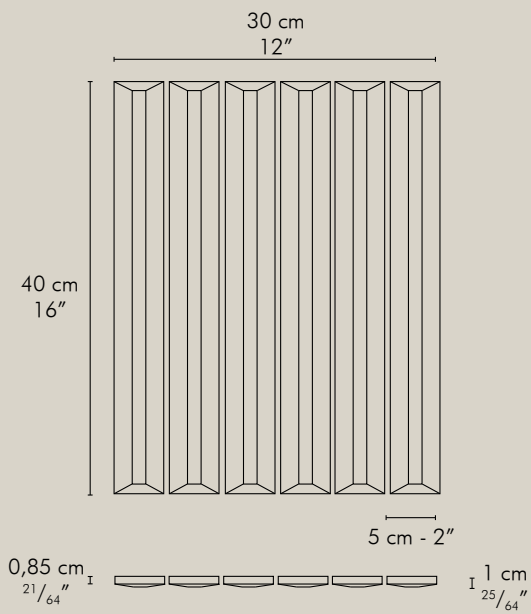

CUSTOM
CONVESSO (C)