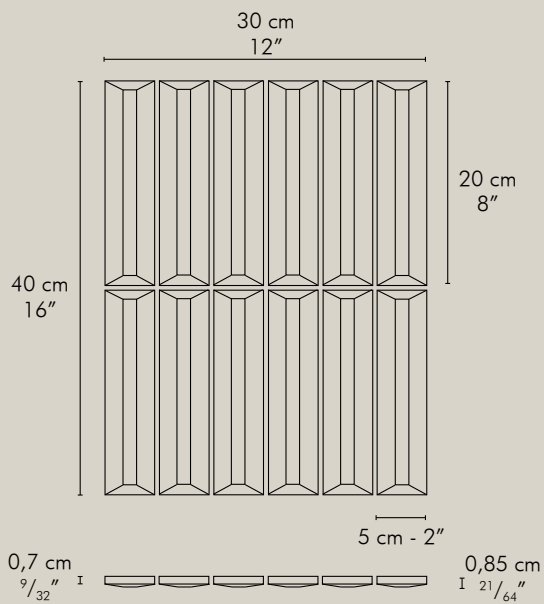

CUSTOM
CONVESSO (C)