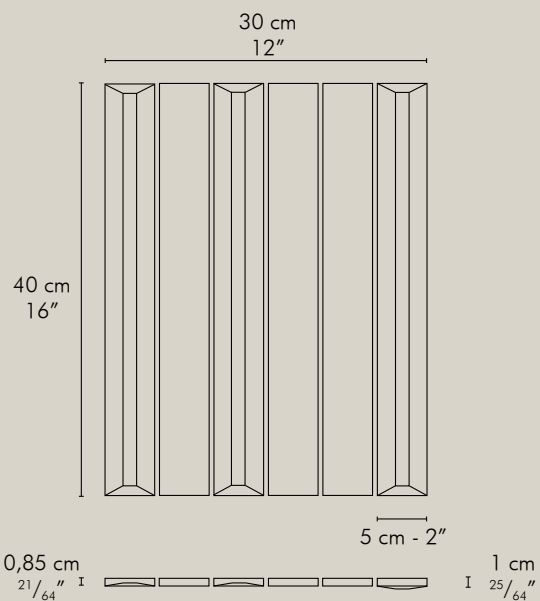

FLY LM

FL LM 20

FLY LC

FL LC 20

QUADRA

Scarica la scheda tecnica
Download the technical chart

FLAUTI 5x40

Montato su rete in fibra di vetro
Meshmounted on fibreglass net