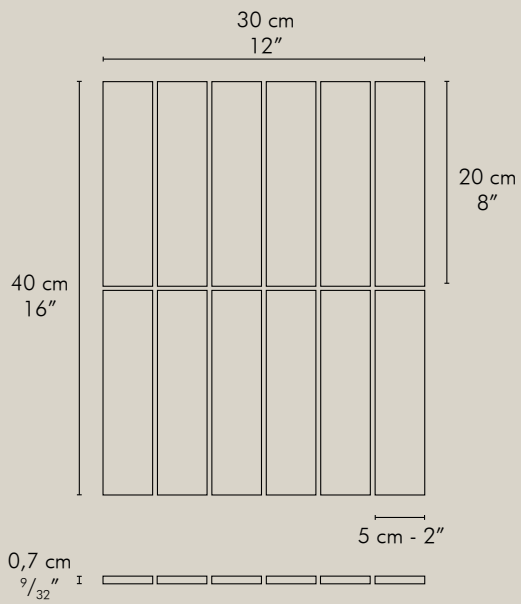

La sua disposizione randomica su rete è in grado di riflettere la luce in modi sempre diversi, conferendo un continuo "movimento" alle pareti su cui è posata.

Flauti include due listelli tridimensionali e un listello flat, disponibili nel formato 5x20 cm e 5x40 cm montati miscelati su rete 40x30 cm.

Rivestimento/Wall:
FL LG 20 (5x20) 40x30 cm
FL LG 20 A Custom Flat (5x20) 40x30 cm

Pavimento/Floor:
FS SS 20 A Custom Flat (5x20) 40x30 cm

Rivestimento/Wall:
FL LP 40 (5x40) 40x30 cm

FLAUTI 5x20

Montato su rete in fibra di vetro
Meshmounted on fibreglass net