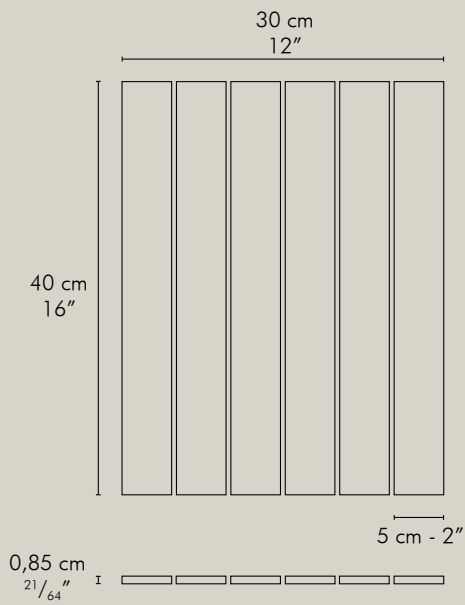

FLY LM

FL LM 20

FLY LC

FL LC 20

QUADRA

Scarica la scheda tecnica
Download the technical chart

FLAUTI 5x40

Montato su rete in fibra di vetro
Meshmounted on fibreglass net