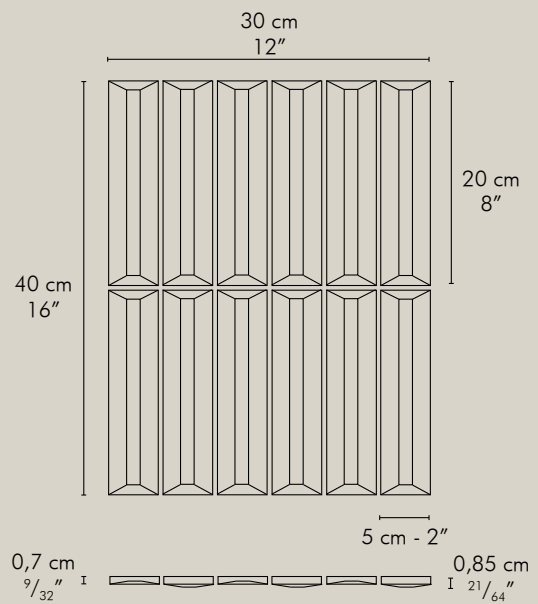

CUSTOM
CONCAVO/CONVESSO (D)