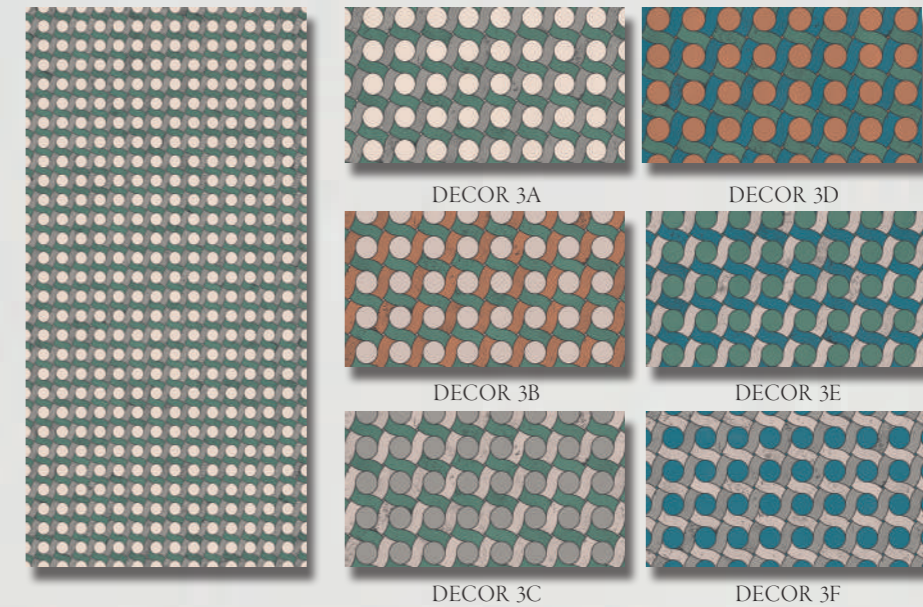

COLORAMA - DECOR

by *Robert Dawson*

La collezione di decori by Robert Dawson nasce da un'insolita combinazione di texture che giocano con la nostra percezione, unendo giocosità e precisione geometrica. I temi della frammentazione, distorsione e successiva ricostruzione di immagini familiari e dell'ornamentazione, accompagnano tutte le opere dell'artista, che lavora sotto lo pseudonimo di Aesthetic Sabotage. Nato a New York e residente a Londra, Dawson è noto per il suo lavoro con il Willow Pattern.

This collection by Robert Dawson is created with an unusual combination of playfulness and geometric precision. Twisting, fragmenting and reconstructing familiar patterns and ornamentation, are the strong themes that characterise Dawson's collections, who works under the pseudonym of Aesthetic Sabotage. Born in New York, Dawson works out of London. He is known for his work with the Willow Pattern, which he has pursued throughout his career.

Circles

Flowers

DECOR è una collezione di piastrelle in grés porcellanato rettificato, adatta per un utilizzo a rivestimento, nel formato 60x120 cm, spessore 9,5mm. Realizzate con nuova tecnologia di stampa digitale a freddo. Circles e Flowers, realizzate in collaborazione con il designer Robert Dawson, sono declinate in 6 varianti colore ciascuna, che si accostano perfettamente alle tinte unite di "Color". La collezione viene impreziosita da un effetto rilievo delle texture decorative.