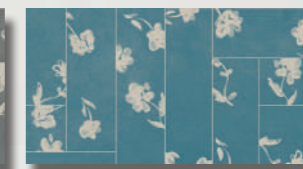

DECOR 4A

DECOR 4D

DECOR 4B

DECOR 4E

DECOR 4C

DECOR 4F

DECOR, è una collezione di piastrelle in grés porcellanato rettificato, ad impasto colorato, adatta per un utilizzo a rivestimento, nel formato 60x120 cm, spessore 9,5mm. Realizzate con nuova tecnologia di stampa digitale a freddo. Circles e Flowers, realizzate in collaborazione con il designer Robert Dawson, sono declinate in 6 varianti colore ciascuna, che si accostano perfettamente alle tinte unite di "Color". La collezione viene impreziosita da un effetto rilievo delle texture decorative.