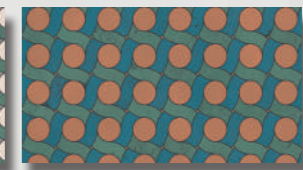

COLORAMA - DECOR

by *Robert Dawson*

La collezione di decori by Robert Dawson nasce da un'insolita combinazione di texture che giocano con la nostra percezione, unendo giocosità e precisione geometrica. I temi della frammentazione, distorsione e successiva ricostruzione di immagini familiari e dell'ornamentazione, accompagnano tutte le opere dell'artista, che lavora sotto lo pseudonimo di Aesthetic Sabotage. Nato a New York e residente a Londra, Dawson è noto per il suo lavoro con il Willow Pattern.

This collection by Robert Dawson is created by an unusual combination of playfulness and geometric precision. Twisting, fragmenting and reconstructing familiar patterns and images, ornamentation, are the strong themes that characterized Dawson's collections, who works under the pseudonym of Aesthetic Sabotage. Born in New York, Dawson works out of London. He's known for his work with the Willow Pattern, which he's pursued throughout his career.

Circles

DECOR 3D

Flowers

DECOR, è una collezione di piastrelle in grés porcellanato rettificato, ad impasto colorato, adatta per un utilizzo a rivestimento, nel formato 60x120 cm, spessore 9,5mm. Realizzate con nuova tecnologia di stampa digitale a freddo. Circles e Flowers, realizzate in collaborazione con il designer Robert Dawson, sono declinate in 6 varianti colore ciascuna, che si accostano perfettamente alle tinte unite di "Color". La collezione viene impreziosita da un effetto rilievo delle texture decorative.