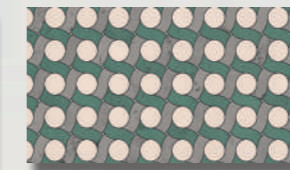

Circles

DECOR 3A