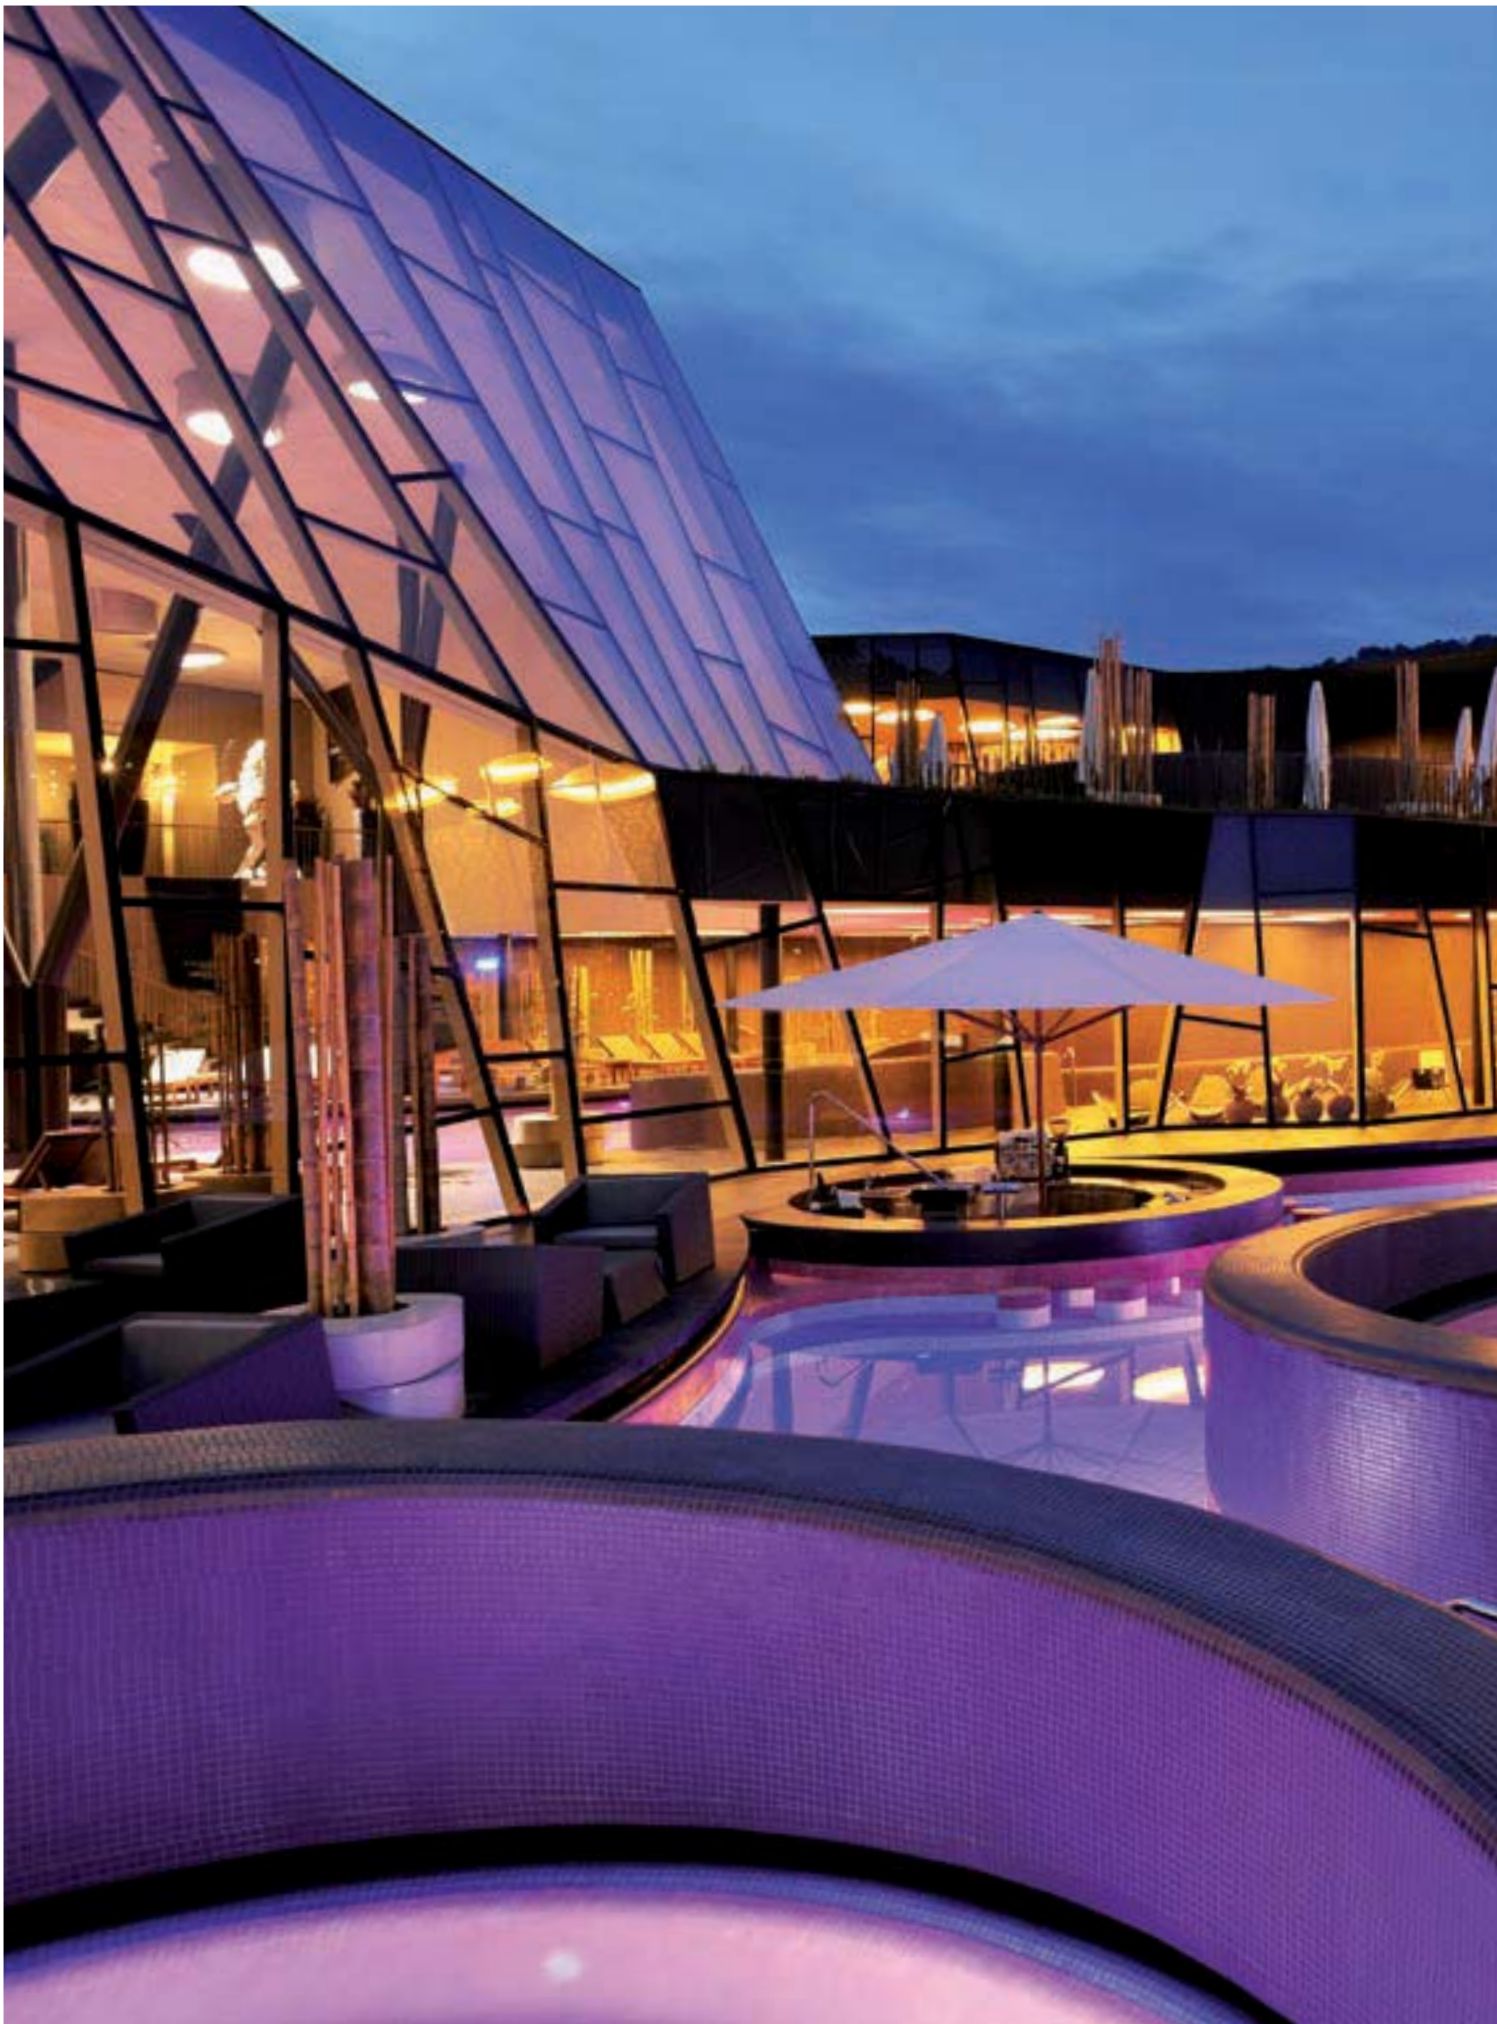

wellness&pool

Pool & Spa Park Hotel Imperial, Limone sul Garda, Brescia, Italy

Pool & Spa Park Hotel Imperial, Limone sul Garda, Brescia, Italy

(Anthologia MOS 7013 - MOS 7024, MOS 7009, MOS 4009, personalised composition - 2,5x2,5 cm - 1,2x1,2 cm / 1" x 1" 0,5" x 0,5")