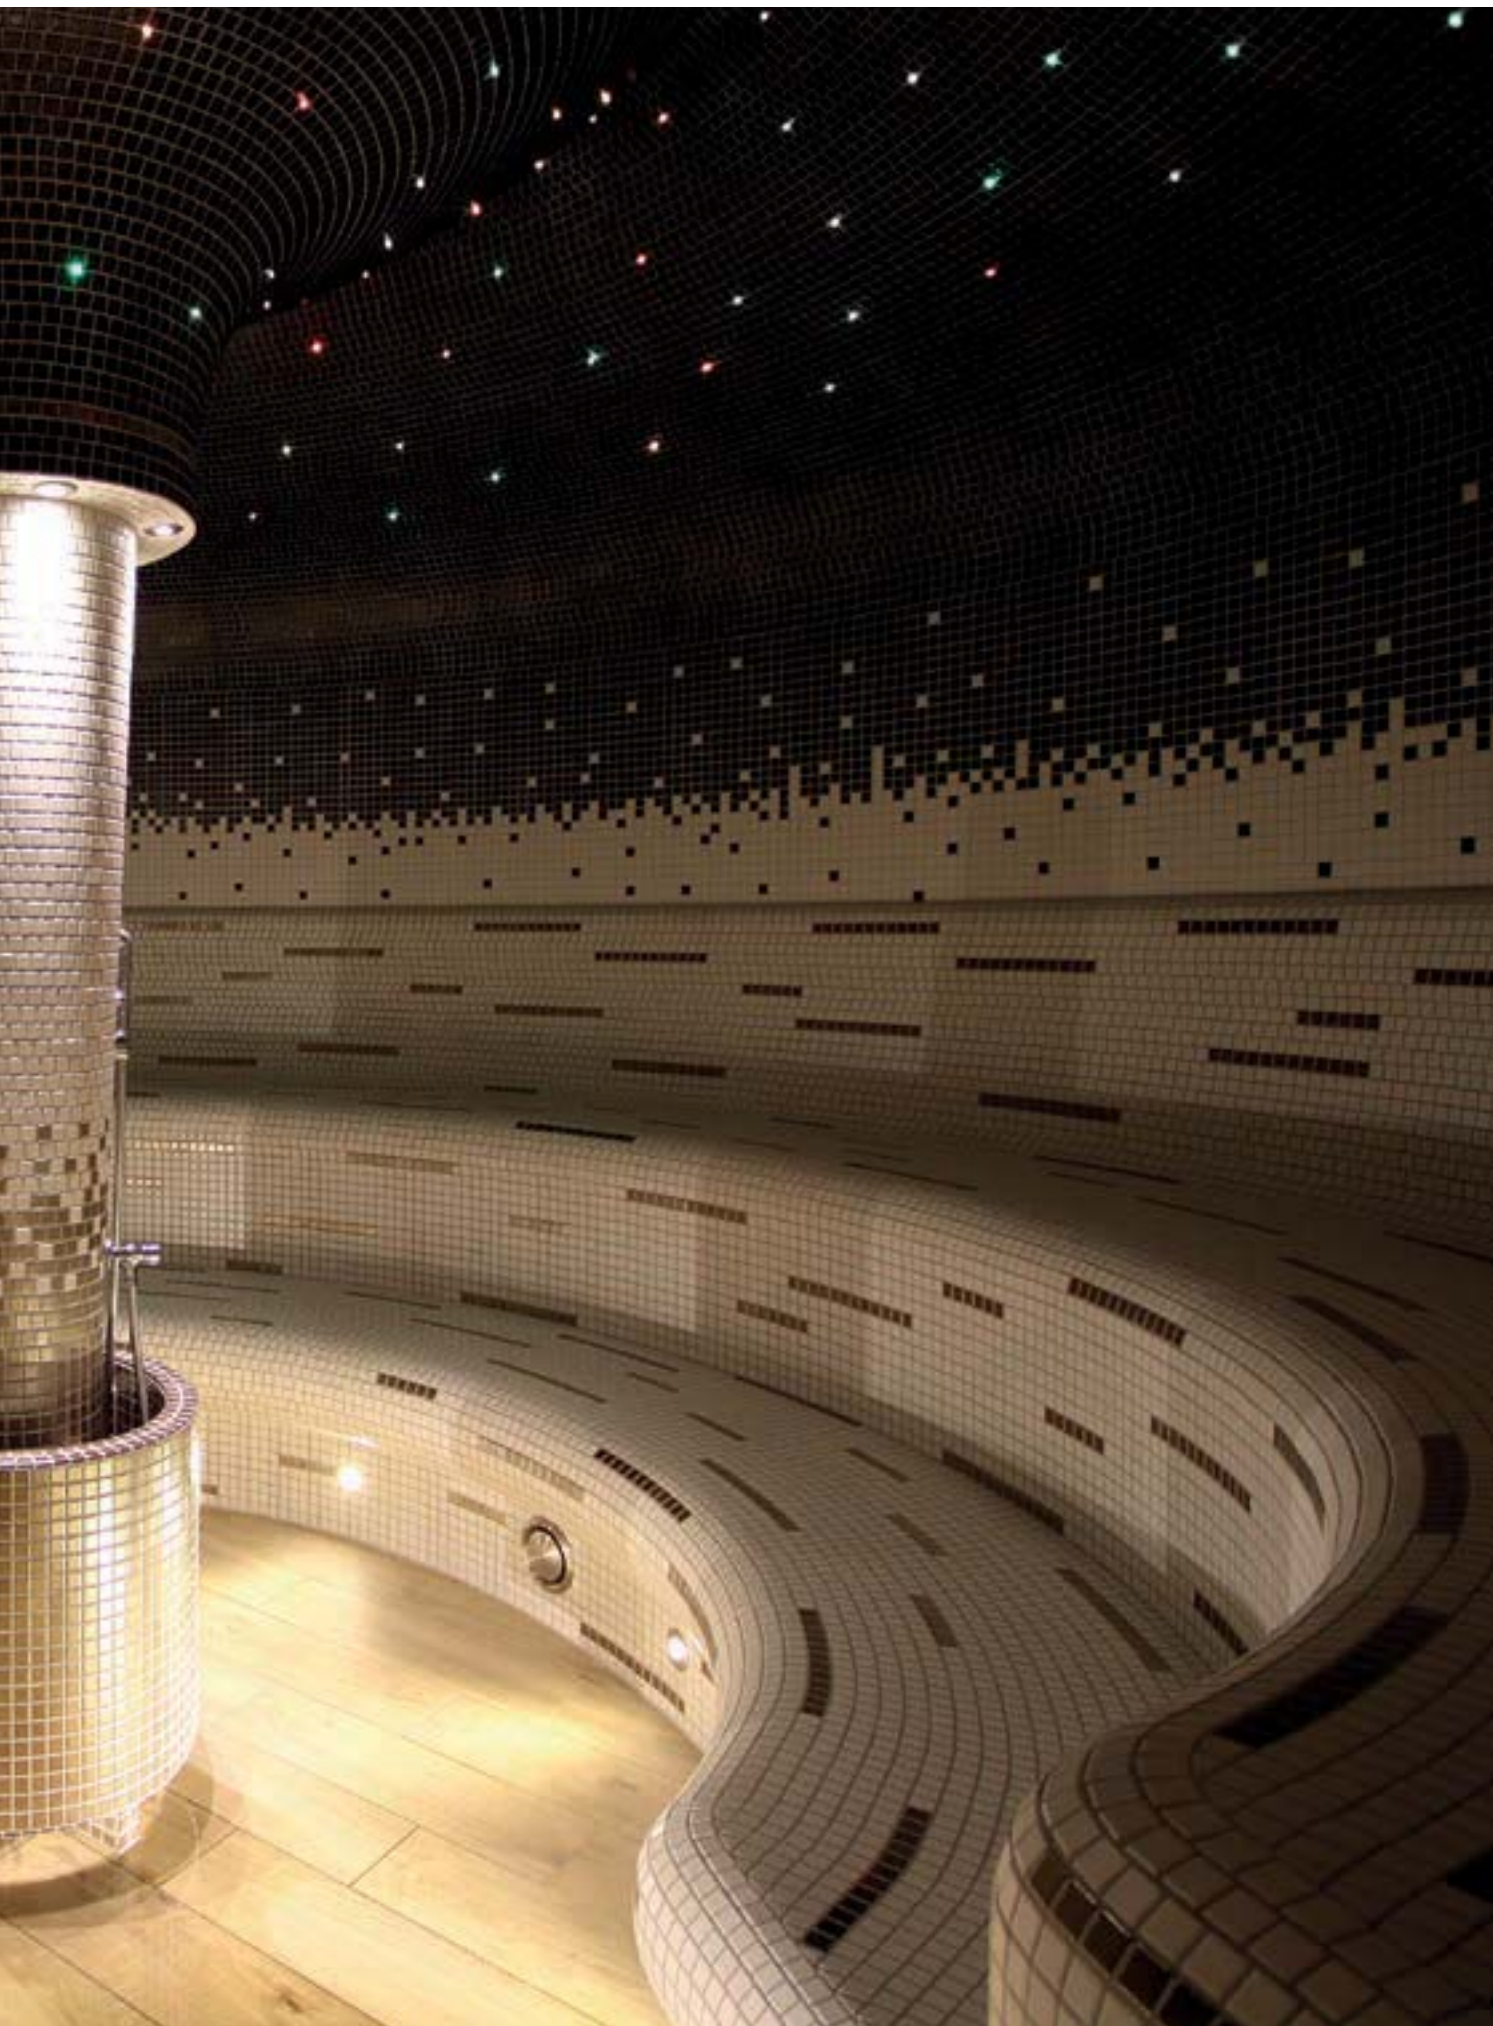

WellFit, Parma, Italy

(Tessuti VENE001 - 1,2x1,2 cm / 0,5"x0,5", Anthologia MOS 7025, MOS 7024 - 2,5x2,5 cm / 1"x1", Anthologia MOS 7024, MOS 4025 - 1,2x1,2 cm / 0,5"x0,5")

Impuls fitness center, Klaipeda, Lithuania