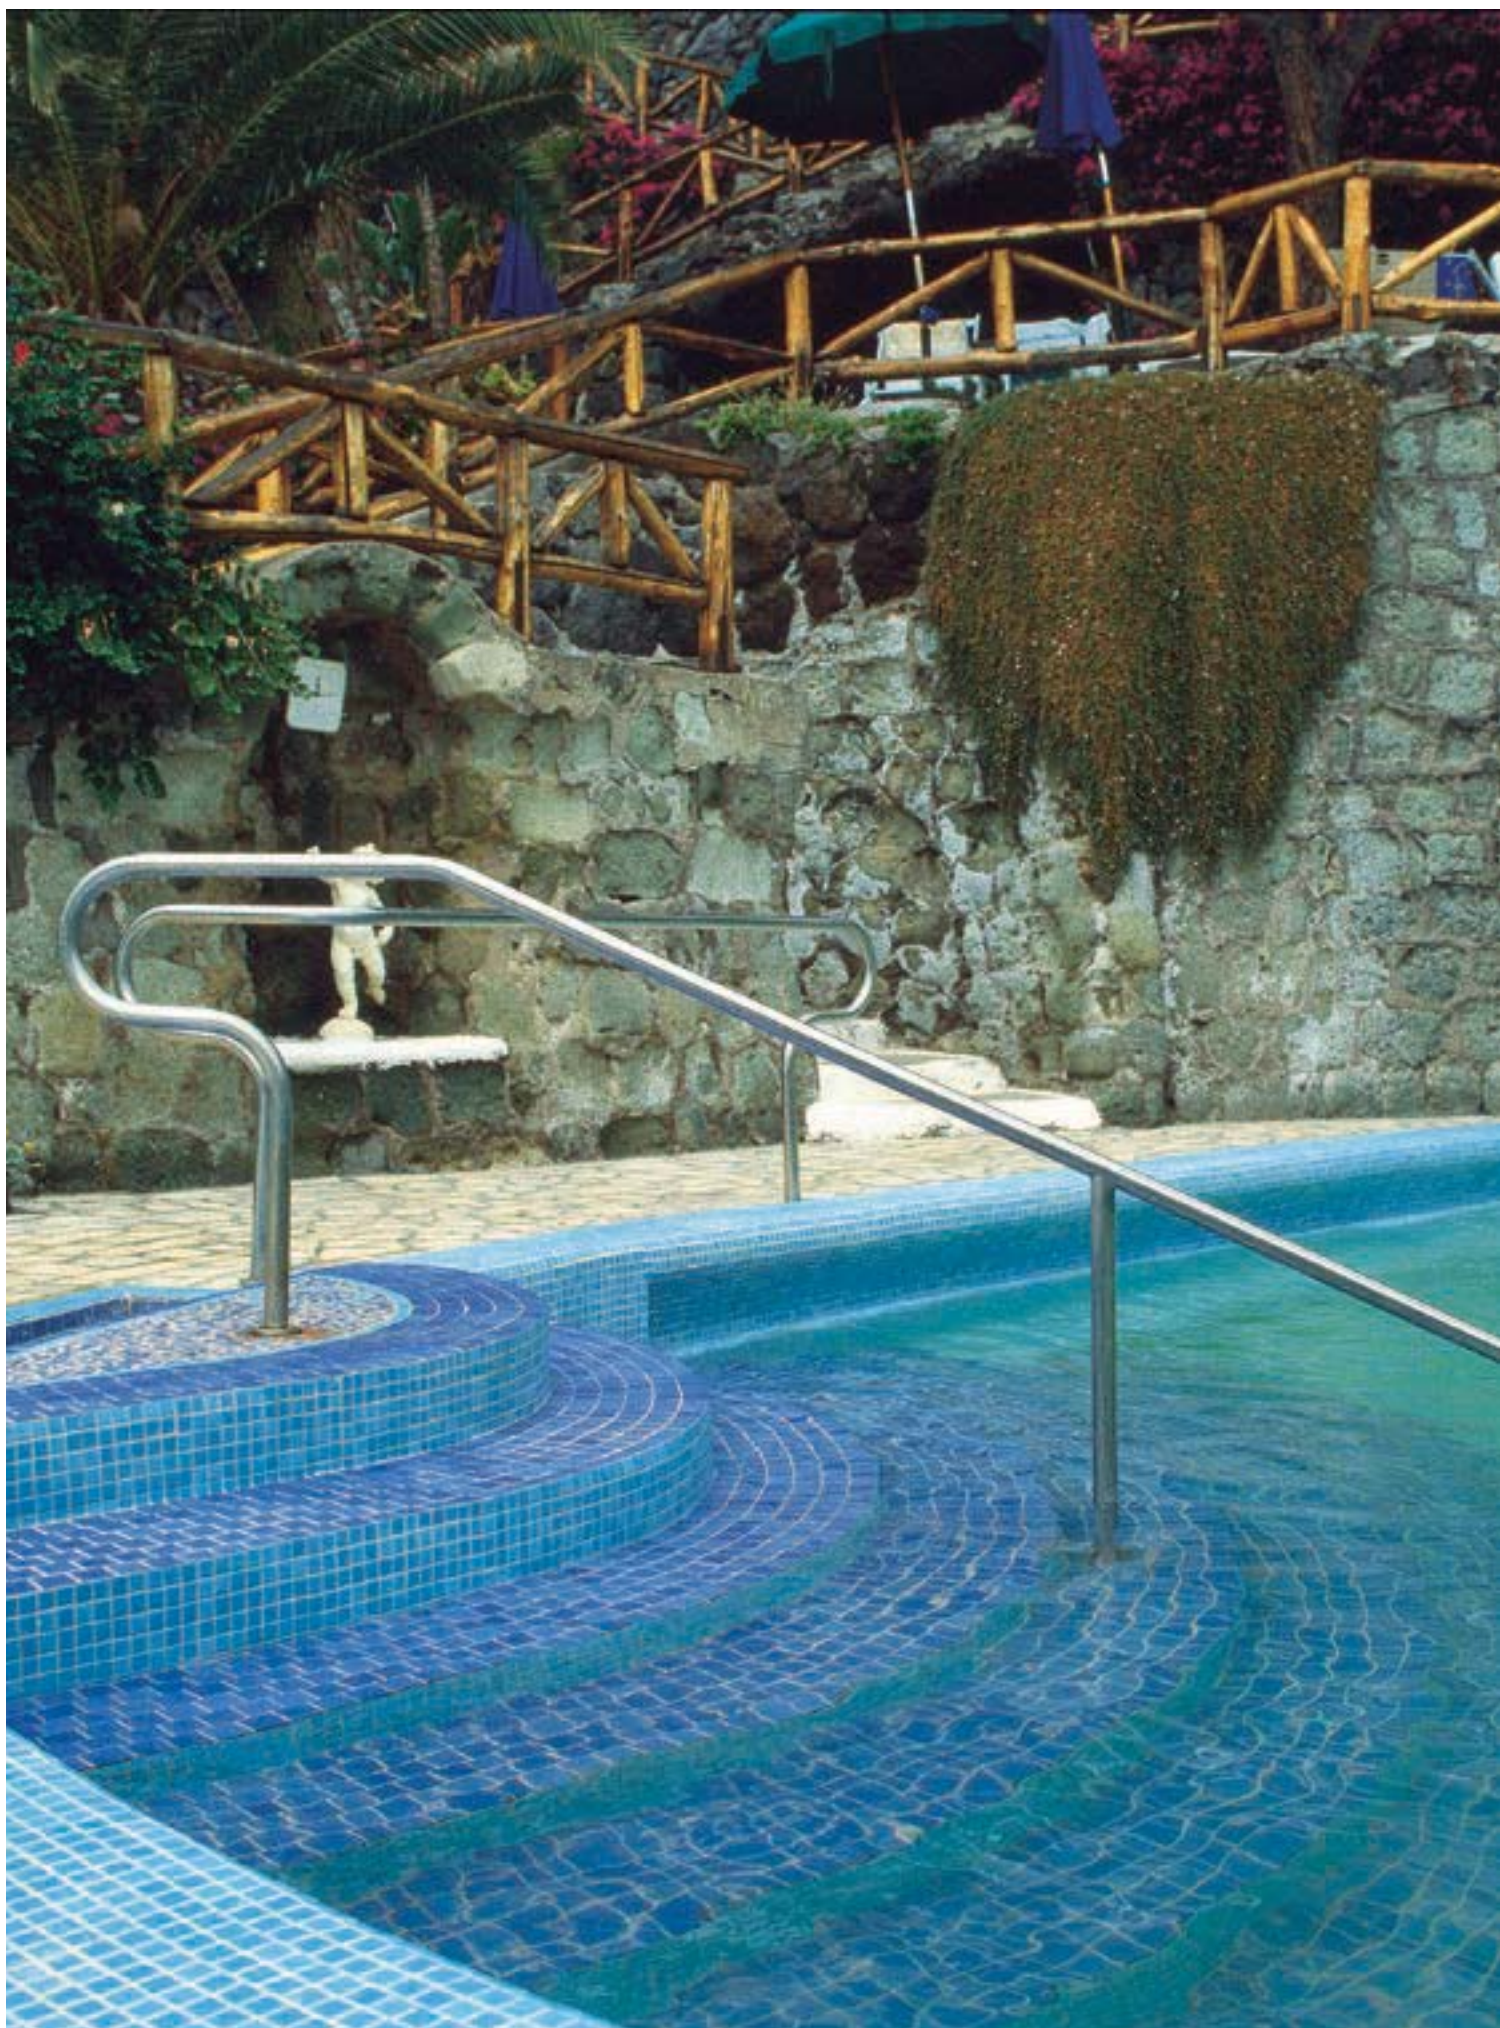

Aphrodite Apollon Thermae, Ischia, Napoli, Italy (Anthologia MOS 7018, MOS 7024 - 2,5x2,5 cm / 1"x1")