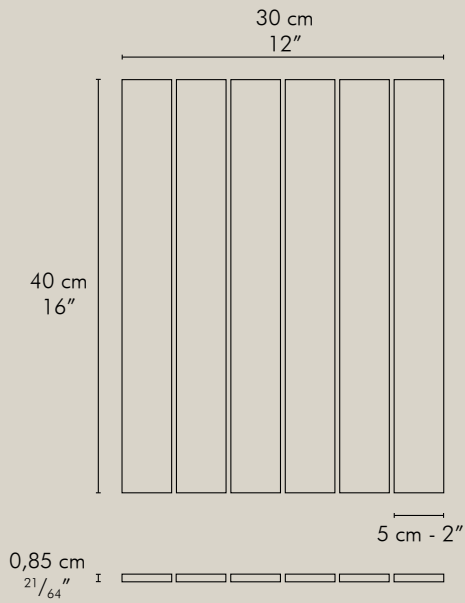

FLY LM

FL LM 20

FLY LC

FL LC 20

QUADRA

Scarica la scheda tecnica
Download the technical chart

FLAUTI 5x40

Montato su rete in fibra di vetro
Meshmounted on fibreglass net