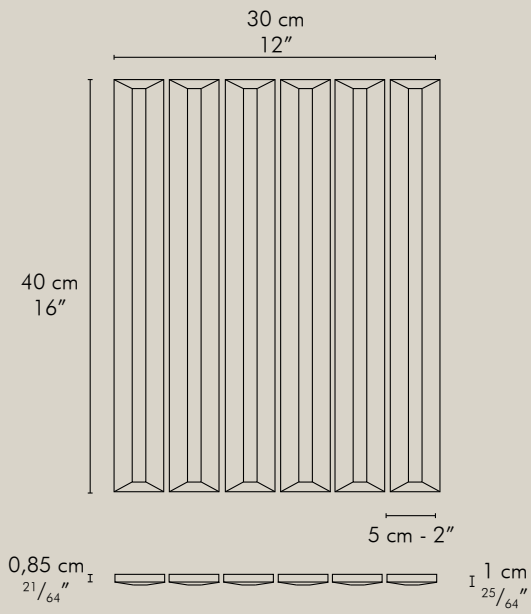

CUSTOM
CONVESSO (C)