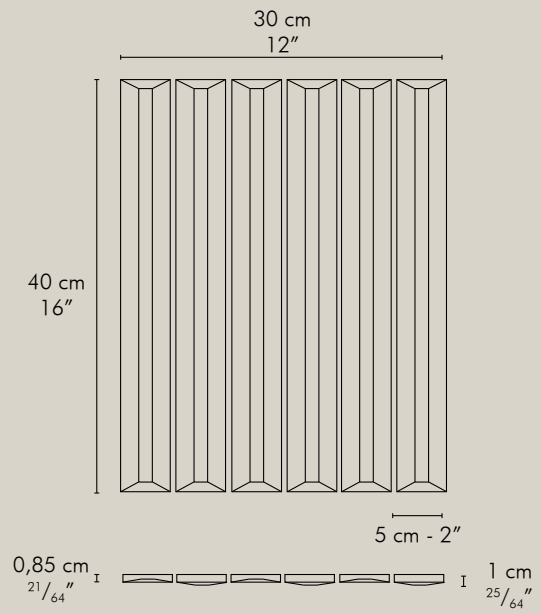

CUSTOM
CONCAVO/CONVESSO (D)