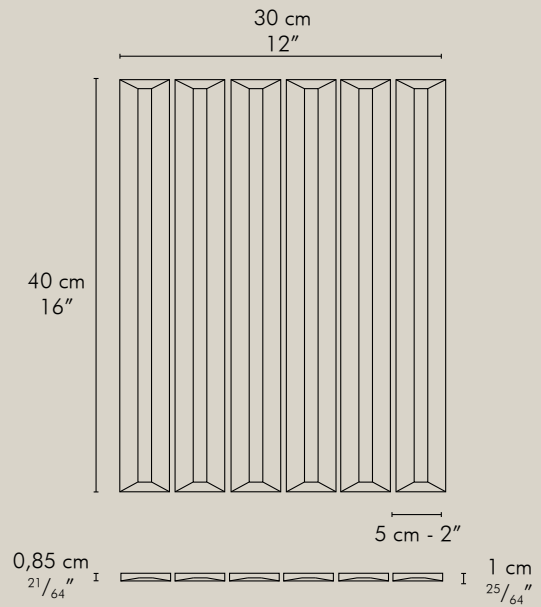

CUSTOM
CONCAVO (B)