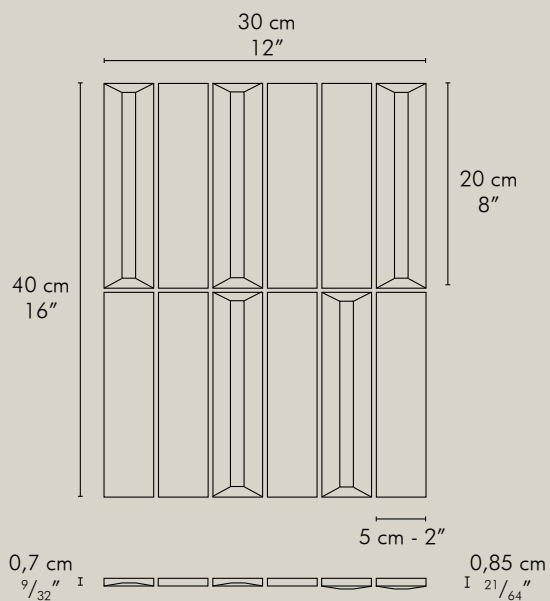

La sua disposizione randomica su rete è in grado di riflettere la luce in modi sempre diversi, conferendo un continuo "movimento" alle pareti su cui è posata.

Flauti include due listelli tridimensionali e un listello flat, disponibili nel formato 5x20 cm e 5x40 cm montati miscelati su rete 40x30 cm.

Rivestimento/Wall:
FL LG 20 (5x20) 40x30 cm
FL LG 20 A Custom Flat (5x20) 40x30 cm

Pavimento/Floor:
FS SS 20 A Custom Flat (5x20) 40x30 cm

Rivestimento/Wall:
FL LP 40 (5x40) 40x30 cm

FLAUTI 5x20

Montato su rete in fibra di vetro
Meshmounted on fibreglass net